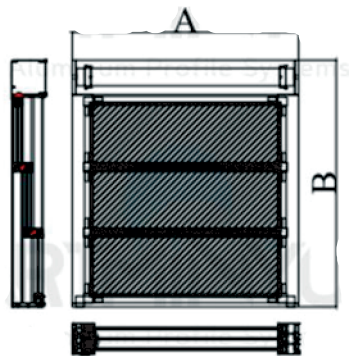

GUILLOTINE SLIDING SYSTEMS

Вертикално движещи се витрини тип „ГИЛОТИНА“ от алуминиеви профили, моторизирано задвижване с мотори **somfy**.

Остъкление от 8мм - 24 мм

Минимален размер на елемент

A = 1200мм x B = 1200 мм

Максимален размер на елемент

A = 3500мм x B = 3000 мм

BIOCLIMATIC SYSTEMS

5 ламела	1550 мм	13 ламела	3433 мм	21 ламела	5322 мм
6 ламела	1780 мм	14 ламела	3670 мм	22 ламела	5558 мм
7 ламела	2016 мм	15 ламела	3905 мм	23 ламела	5795 мм
8 ламела	2252 мм	16 ламела	4142 мм	24 ламела	6030 мм
9 ламела	2488 мм	17 ламела	4378 мм	25 ламела	6267 мм
10 ламела	2725 мм	18 ламела	4614 мм	26 ламела	6503 мм
11 ламела	2960 мм	19 ламела	4850 мм	27 ламела	6740 мм
12 ламела	3197 мм	20 ламела	5086 мм	28 ламела	6975 мм

Максимална дължина 6975 мм

Максимална ширина 4000 мм

Максимална височина 3750 мм

WINTER GARDEN SYSTEMS

Системи за зимни градини могат да бъдат изградени от:

- стъклопакет до 30 мм
- сандвич панел до 30 мм
- поликарбонатни панели

Максимална дължина на конструкцията: 4000 мм.

Максимална ширина - неограничена

ZIP SCREEN SYSTEMS

Слънцезащитни системи с моторизирано задвижване  и текстил  с 5 години гаранция.

Максимална ширина: 3000 мм.