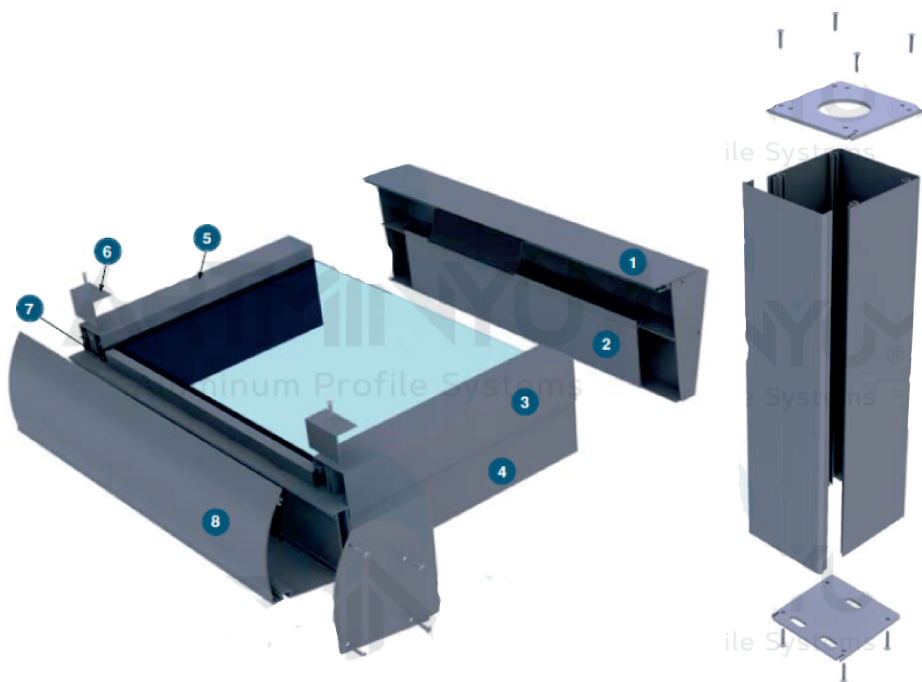

GUILLOTINE SLIDING SYSTEMS

Вертикално движещи се витрини тип „ГИЛОТИНА“ от алуминиеви профили, моторизирано задвижване с мотори **somfy**.

Остъкление от 8мм - 24 мм

Минимален размер на елемент

A = 1200мм x B = 1200 мм

Максимална дължина 6975 мм

Максимална ширина 4000 мм

Максимална височина 3750 мм

WINTER GARDEN SYSTEMS

Системи за зимни градини могат да бъдат изградени от:

- стъклопакет до 30 мм
- сандвич панел до 30 мм
- поликарбонатни панели

Максимална дължина на конструкцията: 4000 мм.

Максимална ширина - неограничена

ZIP SCREEN SYSTEMS

Слънцезащитни системи с моторизирано задвижване  и текстил  с 5 години гаранция.

Максимална ширина: 3000 мм.

Максимална височина: 3000 мм.

Максимална квадратура: 9 кв.м.

SLIDING SYSTEMS

<i>Каса</i>	140 мм
<i>Крило</i>	24 мм
<i>Дебелина на профил</i>	1,2 - 1,5 мм
<i>Стъклопакет</i>	20 мм

<i>Макс. ширина на крило</i>	1000 мм
<i>Макс. височина на крило</i>	3000 мм
<i>Макс. тегло на крило</i>	90 кг.
<i>Макс. брой крил</i>	5 ляво/5 дясно