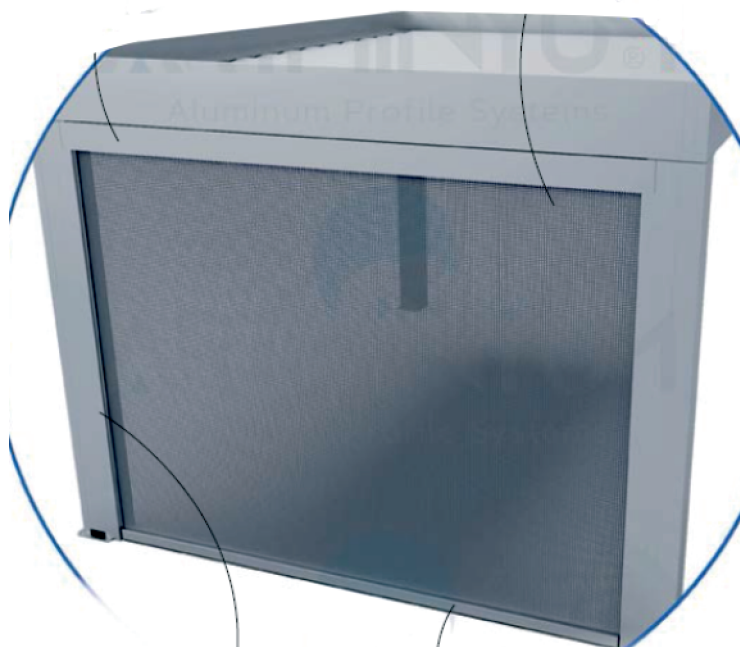

Максимална дължина 6975 мм

Максимална ширина 4000 мм

Максимална височина 3750 мм

WINTER GARDEN SYSTEMS

Системи за зимни градини могат да бъдат изградени от:

- стъклопакет до 30 мм
- сандвич панел до 30 мм
- поликарбонатни панели

Максимална дължина на конструкцията: 4000 мм.

Максимална ширина - неограничена

ZIP SCREEN SYSTEMS

Слънцезащитни системи с моторизирано задвижване  и текстил  с 5 години гаранция.

Максимална ширина: 3000 мм.

Максимална височина: 3000 мм.

Максимална квадратура: 9 кв.м.

SLIDING SYSTEMS

<i>Каса</i>	140 мм
<i>Крило</i>	24 мм
<i>Дебелина на профил</i>	1,2 - 1,5 мм
<i>Стъклопакет</i>	20 мм

<i>Макс. ширина на крило</i>	1000 мм
<i>Макс. височина на крило</i>	3000 мм
<i>Макс. тегло на крило</i>	90 кг.
<i>Макс. брой крил</i>	5 ляво/5 дясно